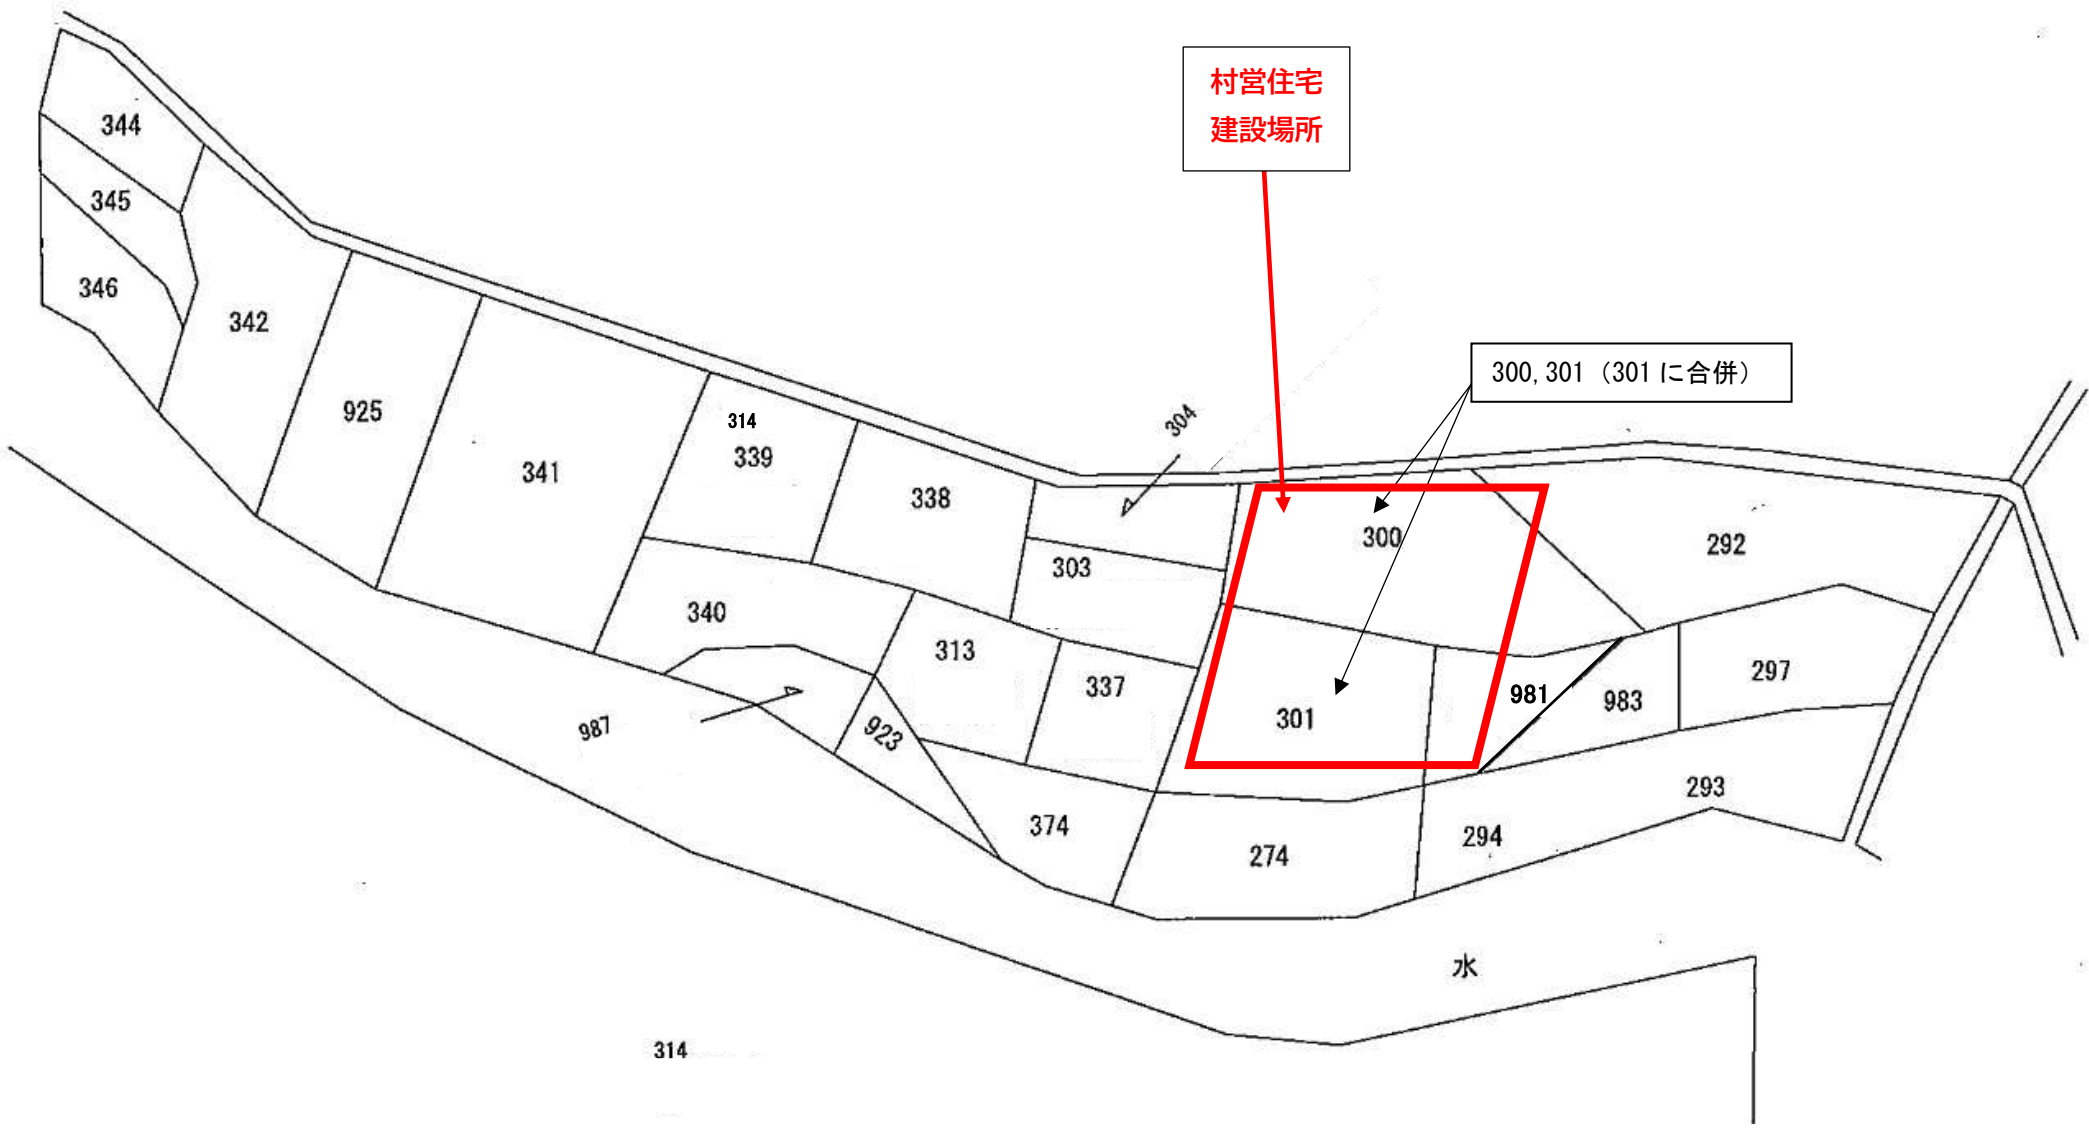

北今西村営住宅 敷地位置図

村営住宅
建設場所

300, 301 (301に合併)

水

314